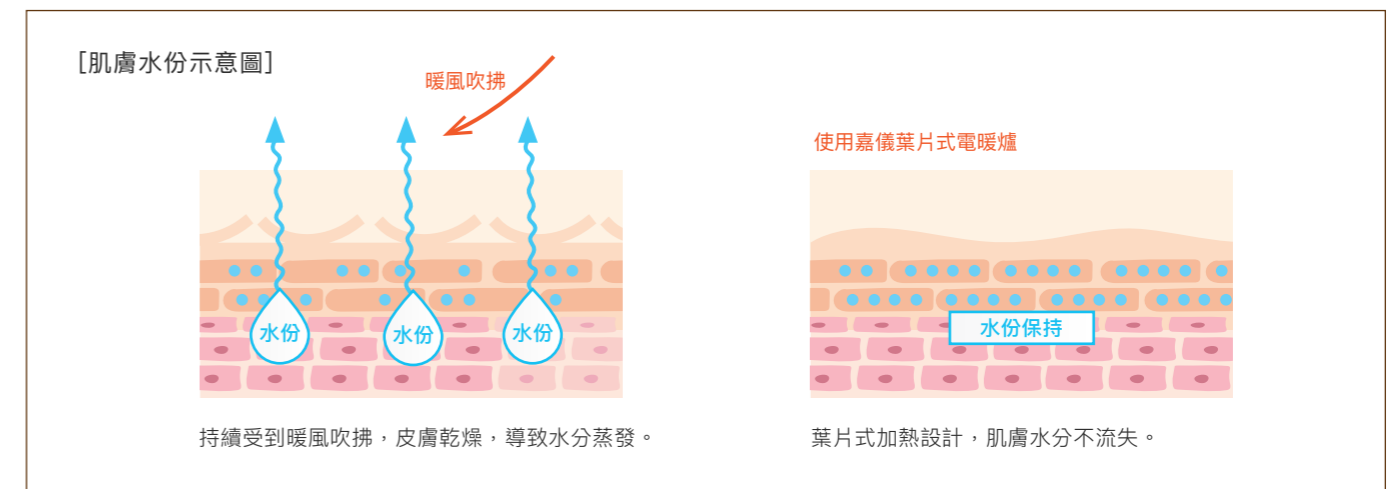

肌膚水份不流失

嘉儀Heller葉片式電暖爐透過不乾燥、不耗氧的暖房，肌膚水份不流失，使用嘉儀Heller葉片式電暖爐與一般市售電暖器相比，皮膚水份含量較高。無需因為密閉空間過於乾燥，導致身體不適、喉嚨乾癢疼痛，享受高品質的生活。