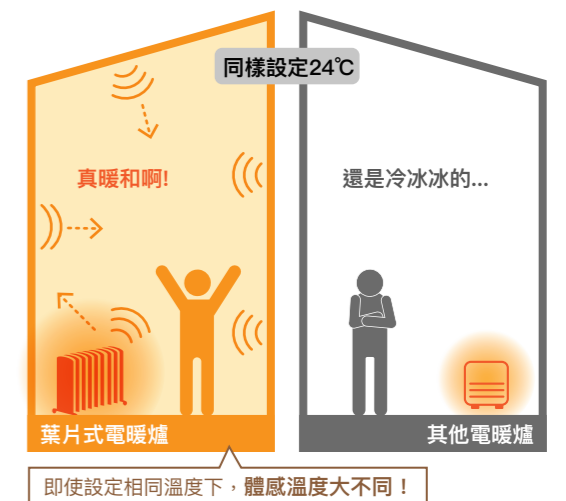

### 電子感溫器

創新外置式電子感溫器，更能精準感應外在環境溫度，舒適怡人。

### 持續加溫功能

新開發持續加溫功能，突破傳統只能以恆溫控制的侷限，操作無限制。

▲ 智慧型恆溫裝置

▲ 電子感溫器

▲ 持續加熱按鍵

## 智慧節能熱對流 均勻提升室溫

嘉儀Heller葉片式電暖器，透過葉片加熱升溫與冷熱空氣對流原理，以及智能恆溫的方式，讓您的體感溫度上升！搭配前述「電子感溫器」與「智慧型恆溫裝置」，機器採變頻設計以最適切段數運轉，持續熱對流，能減少室內不同端溫差效應，節能又舒適。

當設定同樣溫度時，葉片式電暖爐可提升室內整體溫度，讓整個空間的室溫均等，而一般電暖器僅有局部送暖，送暖範圍之外，身體仍感受到冰冷。

### 多項安全裝置 貼心呵護好安心

**智慧斷電安全裝置：**電暖爐因內部溫度異常升高時，內部感測器將會自動啟動斷電系統，避免造成意外傷害。  
**傾倒斷電安全感應：**當機身傾斜或翻倒時，將立即斷電，防止任何意外。  
**國家級安全認證：**除了通過德國原廠多項檢測，亦通過國家CNS安全檢測，以及EMC電磁波干擾檢測等多項國家級最高安全認證，讓您使用上安心有保障。