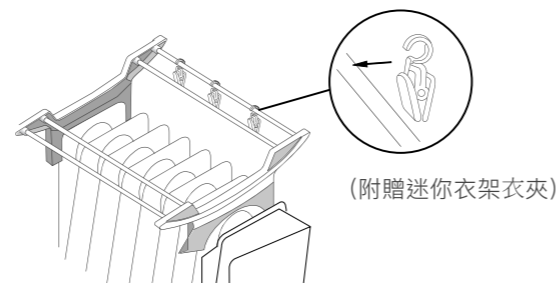

多項安全裝置 貼心呵護好安心

智慧斷電安全裝置：電暖爐因內部溫度異常升高時，內部感測器將會自動啟動斷電系統，避免造成意外傷害。
傾倒斷電安全感應：當機身傾斜或翻倒時，將立即斷電，防止任何意外。
國家級安全認證：除了通過德國原廠多項檢測，亦通過國家CNS安全檢測，以及EMC電磁波干擾檢測等多項國家級最高安全認證，讓您使用上安心有保障。

偶數多葉片設計 更快熱更省電

擁有全台最多12葉片機種(110伏特)。葉片數多，傳熱速度更快達到均溫，到達設定溫度後，恆溫裝置就會自動啟動，讓機器自動停止運作，相對用電時間更短，也更節能更省電，適合長時間及較大空間的暖房需求者。另外，葉片內採用高品質德國SHELL特殊礦物油，非耗材且永久不需更換。

獨家底部散熱孔設計

德國原廠獨家配置底部散熱孔，能有效降低控制面板電子零件的溫度，可延長使用壽命，耐用度高，使用更安全。

三年保固 到府維修

寄回保證書兌換卡或上網登錄，即可享有三年保固到府維修(第三年保固僅包含零件，不包含工資)。
註：到府維修服務不包括花東離島等範圍。

首創衣架衣夾

首創搭載「翼型鋁管衣架及衣夾」，拿住衣架，將固定架U型處套入機體之葉片上。在溼冷冬日裡也能隨時享受到溫暖的衣物、毛巾及被褥，窩心照顧小孩，長輩真方便。