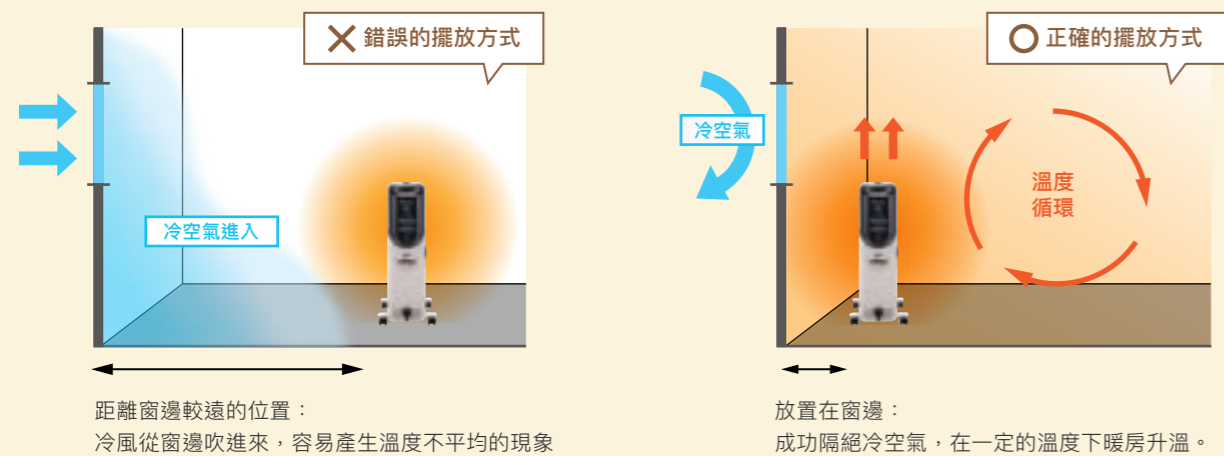

葉片式電暖爐最佳擺放位置

除了擁有一台功能完整的電暖爐，更重要的是使用方式及擺放位置是否適當。建議放在窗邊，隔絕冷空氣侵入，使房間的溫度更暖和，密閉空間效果更佳。

[葉片式電暖爐擺位置示意圖]