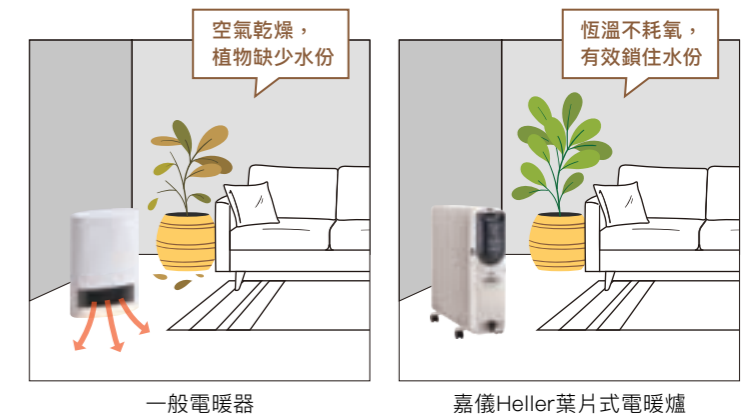

不耗氧 不乾燥

葉片式加熱設計，完全不耗氧

採用「密閉迴流式液態」加熱設計，透過葉片內的礦物油傳熱，加熱時，先由電熱管發熱後使礦物油溫度升高，熱度再傳到葉片上，以冷熱空氣自然的對流原理使室內溫度均勻提升，達到暖房效果且可保持恆溫，並達到不耗氧、不乾燥長效暖房效果。