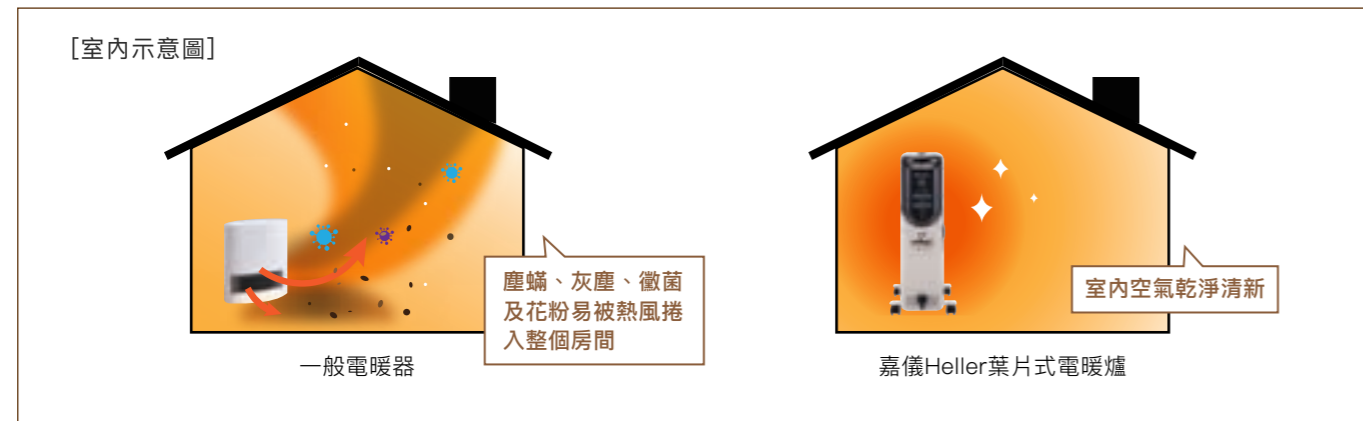

溫度與免疫力

適當使用電暖爐不僅可以提升室溫，抵禦寒冬，更可以為一家人帶來健康。
日本醫學博士石原結實^(註)指出，人體體溫每下降1°C，人體的代謝率就會降低12%，免疫力也會減少30%，相反的，當體溫上升1°C，免疫力可提升5~6倍。因此，讓室內維持舒適的溫度就是增強免疫力的關鍵。亦有研究顯示提升室內溫度可降低病毒的活動力與生存時間，降低患病機率。

註：摘自日本醫學博士石原結實著作《讓生病成為延年益壽的開始》

降低室內灰塵的浮游量

其它的電暖器，透過熱風吹拂的過程中，容易使地面上的塵蟎、灰塵、黴菌及花粉帶入空氣中，引起過敏等症狀。透過嘉儀Heller葉片式電暖爐，能夠輕鬆解決生活中不必要的困擾，保持家中空氣乾淨清新。

葉片式電暖爐最佳擺放位置

除了擁有一台功能完整的電暖爐，更重要的是使用方式及擺放位置是否適當。建議放在窗邊，隔絕冷空氣侵入，使房間的溫度更暖和，密閉空間效果更佳。

溫度，帶來健康的生活品質

高科技恆溫 更舒適又節能

智慧恆溫

全新智慧型恆溫裝置，能依據室溫自動以高溫、低溫或待機三種模式運轉，突破傳統只能於開與關之間運作，能讓恆溫的正負差縮小，創造更合宜的舒適空間。

電子感溫器

創新外置式電子感溫器，更能精準感應外在環境溫度，舒適怡人。

持續加溫功能

新開發持續加溫功能，突破傳統只能以恆溫控制的侷限，操作無限制。

智慧節能熱對流 均勻提升室溫

嘉儀Heller葉片式電暖器，透過葉片加熱升溫與冷熱空氣對流原理，以及智能恆溫的方式，讓您的體感溫度上升！搭配前述「電子感溫器」與「智慧型恆溫裝置」，機器採變頻設計以最適切段數運轉，持續熱對流，能減少室內不同端溫差效應，節能又舒適。

當設定同樣溫度時，葉片式電暖爐可提升室內整體溫度，讓整個空間的室溫均等，而一般電暖器僅有局部送暖，送暖範圍之外，身體仍感受到冰冷。