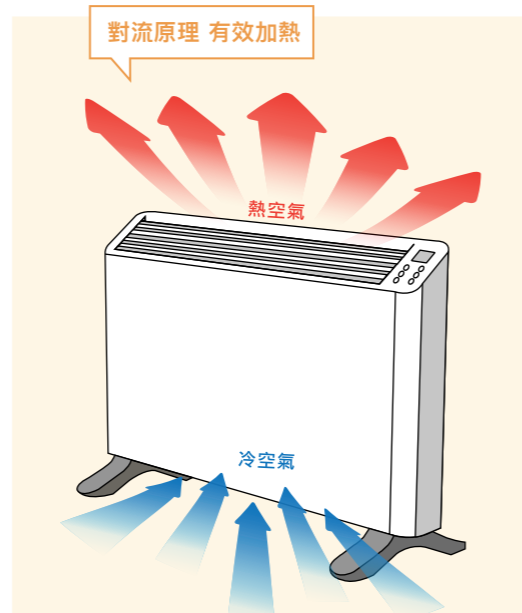

輕巧方便 擺設自由

重量輕體積小，方便收納，輕鬆移動，直立/壁掛雙設計，可依環境及個人需求自由選擇。

恆溫設置

當室內溫度達到所設定的溫度時，電暖器會停止運作，當室內溫度低於所設定溫度時，電暖器又會開始加熱，依此循環以自動維持所設定的溫度，保持最佳室溫環境。並設有二段式功率選擇。

防潑水設計

全機通過IP24防潑水檢測合格，無論在浴室或臥房都能滿足溫暖舒適的環境，一機搞定雙重需求。

多重安全裝置

◎傾倒斷電安全設計：機體須放置於平穩的地方才會運作，當機身傾斜或翻倒時，將立即斷電，防止任何意外。
◎異常高溫自動斷電：若使用不當，機體溫度異常升高時，內部感測器將會自動啟動斷電系統，避免造成意外。此時需拔下電源插頭，待機體降溫後，再插上電源，整機才能正常工作。

對流式電暖器 產品規格

型號	KEB-213
形式	對流式
顏色	白色
功率	1500W
溫度顯示	●
防塵防水等級	IP24
壁掛	●
控制面板	LCD顯示器+觸控按鍵
遙控器	—
預約關機	1-24小時預約開關機
溫度設定	●
溫控段位	二段式：1低檔750W/2高檔1500W"
除霜	●
兒童安全鎖	●
電源安全開關	●
自動恆溫模式	●
睡眠省電模式	●
斷電設定記憶功能	●
傾倒斷電設計	●
過熱段電設計	●
參考最大坪數	5
尺寸(CM)	70x24x45 (立地含腳座)、70x7.6x40 (壁掛)
電源	110V/60Hz
保固	1年

註：最大使用坪數會因居家環境有所不同，數據僅供參考。實際規格配備以實物為準，本公司保留修改權利。